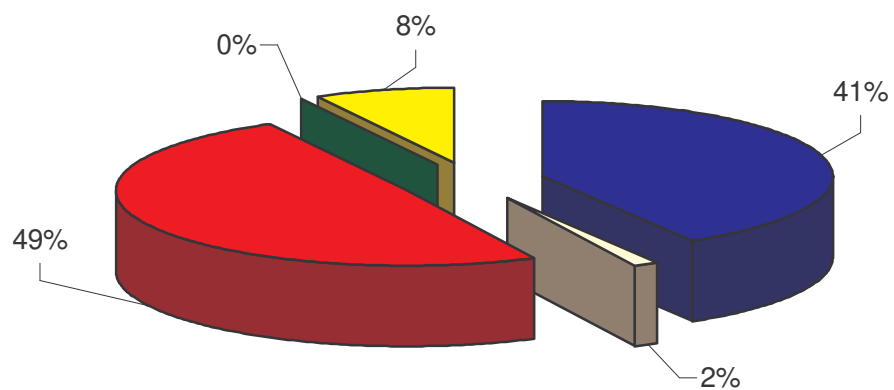

COMUNE DI SAN GODENZO
UFFICIO ELETTORALE

ELEZIONI DEL PRESIDENTE DELLA GIUNTA E DEL CONSIGLIO REGIONALE
Liste Regionali (Maggioritario) 16.04.2000

Totali Comunali

lista Cognome Nome capolista	DENOMINAZIONE LISTA	VOTI VALIDI	%
lista n. 1 ALTERO MATTEOLI	PER LA TOSCANA	308	41,29
lista n. 2 GIANFRANCO DELL'ALBA	EMMA BONINO	12	1,61
lista n. 3 CLAUDIO MARTINI	TOSCANA L'ULIVO	368	49,33
lista n. 4 PAOLO VECCHI	PARTITO UMANISTA	1	0,13
lista n. 5 NICCOLO' PECORINI	RIFONDAZIONE COMUNISTA	57	7,64

	M	F	TOT	%
ELETTORI	484	486	970	
VOTANTI	410	392	802	82,68
BIANCHE			17	2,12
NULLE			28	3,49
VOTI DI LISTA NULLI			11	1,37
VOTI VALIDI			746	93,02
SCHEDE VALIDE SOLO LISTA REGIONALE				0,00
			802	100,00

LISTE PRESENTI REGIONALI 1995	voti	%
LISTA 1 - PANNELLA	14	1,78
LISTA 2 - A.N. - F.I.- P.P. C.C.D.	344	42,47
LISTA 3 - RIFONDAZIONE	114	14,07
LISTA 4 - P.D.S.- LAB.- C.D.- P.R.I.-VERDI - LEGA	338	41,73
		100

* i voti della sez. 1 corrispondono alla somma delle precedenti sezioni n. 1 e 2

TOTALI COMUNALI LISTE REGIONALI

1. PER LA TOSCANA
   - EMMA BONINO
   - TOSCANA DEMOCRATICA
   - PARTITO UMANISTA
   - RIFONDAZIONE COMUNISTA
2. L'ULIVO