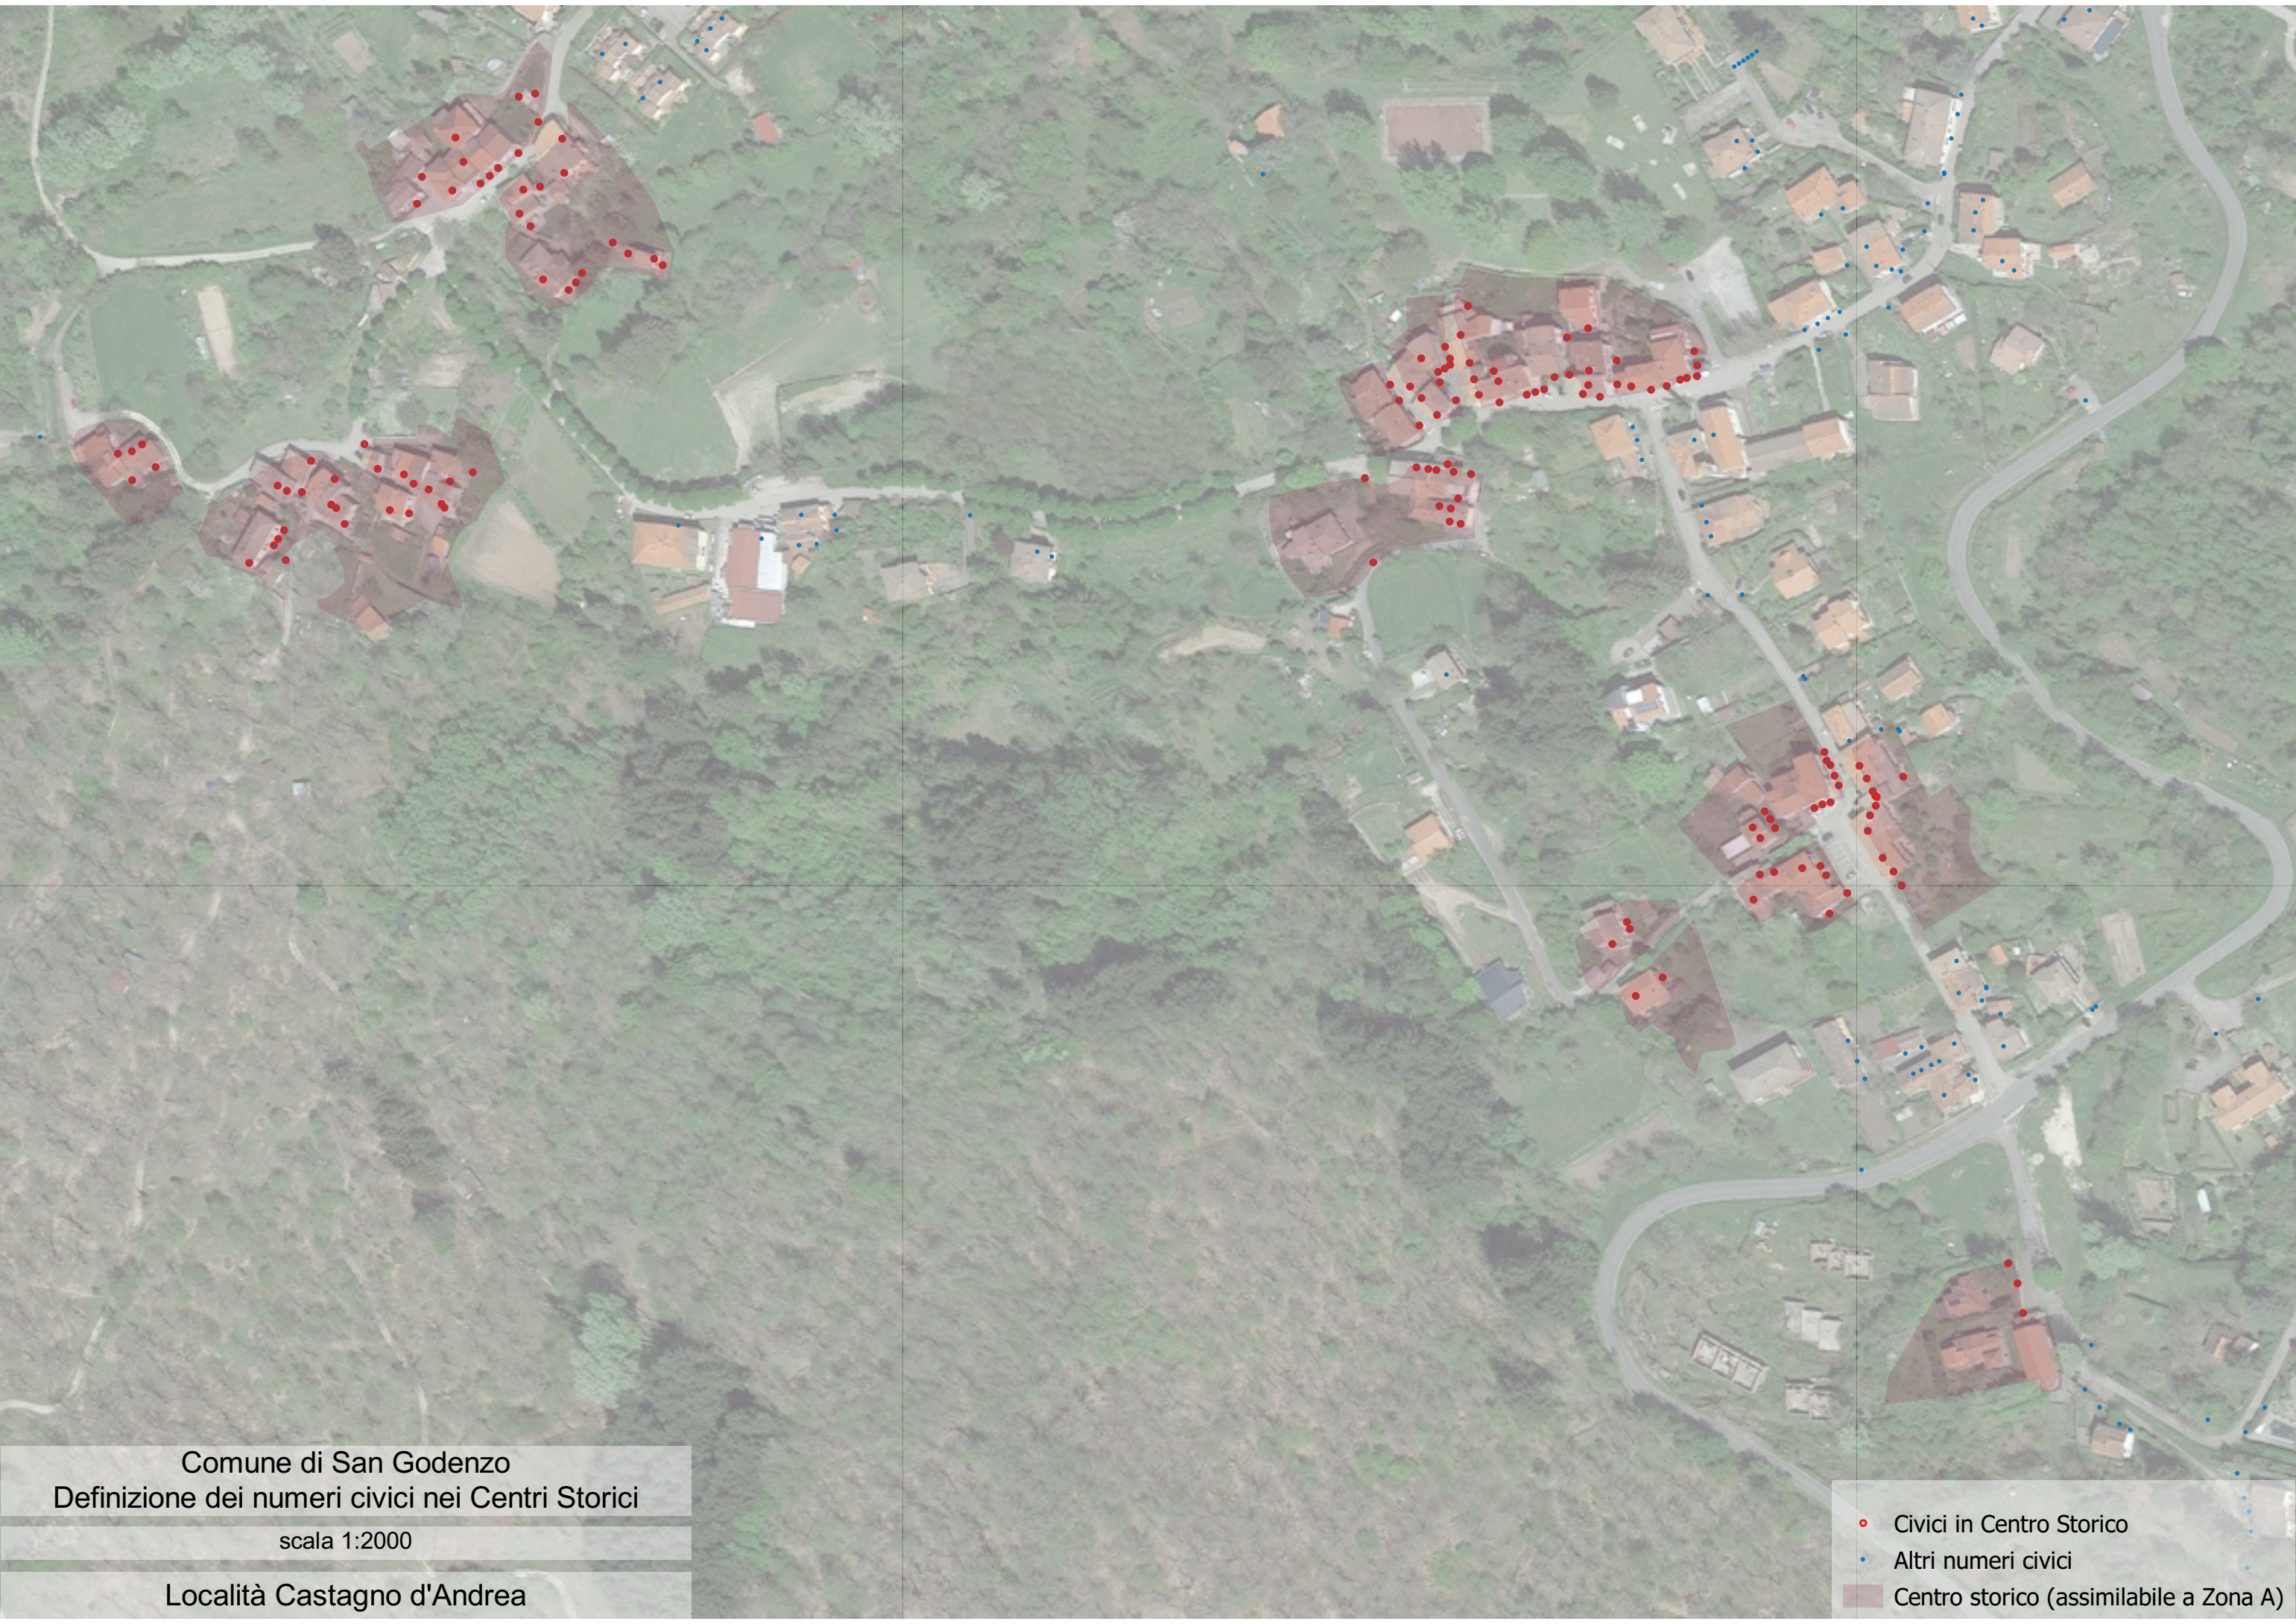

Comune di San Godenzo  
Definizione dei numeri civici nei Centri Storici

scala 1:2000

Località Castagno d'Andrea

- Civici in Centro Storico
- Altri numeri civici
- Centro storico (assimilabile a Zona A)

Comune di San Godenzo  
Definizione dei numeri civici nei Centri Storici

scala 1:2000

Località Castagno d'Andrea

- Civici in Centro Storico
- Altri numeri civici
- Centro storico (assimilabile a Zona A)